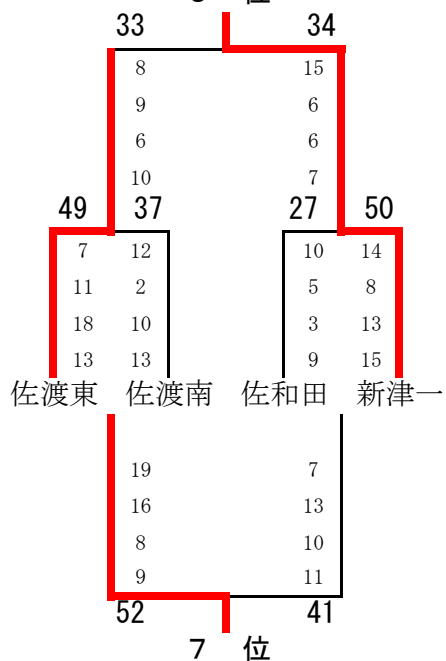

男子 Bブロック

	東石山	木崎	畑野	真野金井	相川	佐渡東	勝負	得失	順位
東石山		○ 25 - 17	○ 27 - 19	○ 32 - 17	○ 24 - 23	○ 28 - 23	5	136 99	1
木崎	× 17 - 25		× 14 - 39	○ 34 - 20	○ 21 - 16	○ 31 - 18	3 2	117 118	3
畑野	× 19 - 27	○ 39 - 14		○ 27 - 22	○ 40 - 22	○ 33 - 27	4 1	158 112	2
真野金井	× 17 - 32	× 20 - 34	× 22 - 27		× 23 - 29	× 21 - 24	5	103 146	6
相川	× 23 - 24	× 16 - 21	× 22 - 40	○ 29 - 23		○ 21 - 19	2 3	111 127	4
佐渡東	× 23 - 28	× 18 - 31	× 27 - 33	○ 24 - 21	× 19 - 21		1 4	111 134	5

女子 Bブロック

	舟 栄	新津一	山 王	佐渡南	羽 茂	相 川	勝 負	得 失	順位
舟 栄		○	○	×	○	○	4 1	102 43	1
		10 - 6	19 - 8	12 - 17	27 - 5	34 - 7			
新津一	×		×	○	○	○	3 2	105 84	3
	6 - 10		12 - 15	20 - 18	30 - 17	37 - 24			
山 王	×	○		○	○	○	4 1	90 64	2
	8 - 19	15 - 12		15 - 12	28 - 11	24 - 10			
佐渡南	○	×	×		○	○	3 2	117 78	4
	17 - 12	18 - 20	12 - 15		36 - 13	34 - 18			
羽 茂	×	×	×	×		○	1 4	72 143	5
	5 - 27	17 - 30	11 - 28	13 - 36		26 - 22			
相 川	×	×	×	×	×		5	81 155	6
	7 - 34	24 - 37	10 - 24	18 - 34	22 - 26				

5 位

9 位