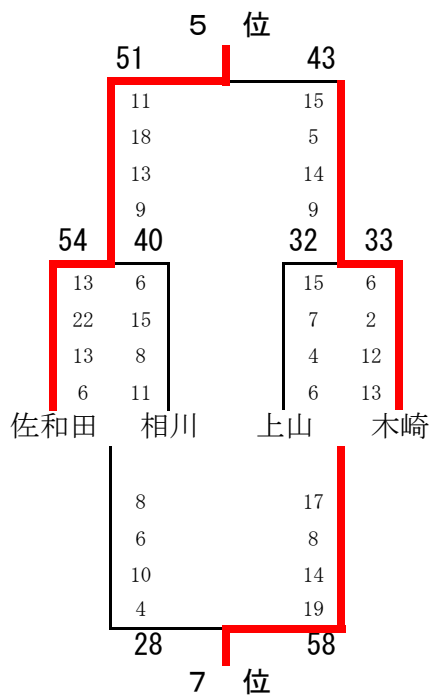

第15回 真野・両津中学校親善バスケットボール大会 結果

男子

優勝

- 1 位 新潟市立東石山中学校
- 2 位 新潟市立金津中学校
- 3 位 佐渡市立畑野中学校
- 4 位 佐渡市立南中学校
- 5 位 佐渡市立佐和田中学校
- 6 位 新潟市立木崎中学校
- 7 位 新潟市立上山中学校
- 8 位 佐渡市立相川中学校
- 9 位 佐渡市立新穂中学校
- 10 位 佐渡市立真野中学校
- 11 位 佐渡市立小木中学校
- 12 位 佐渡市立東中学校