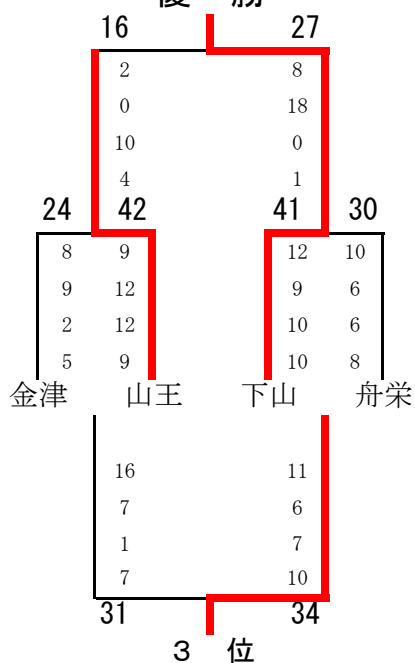

第15回 真野・両津中学校親善バスケットボール大会 結果

女子

優勝