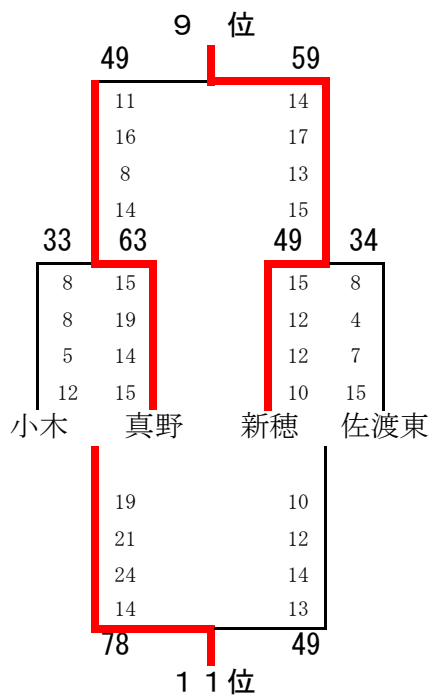

第15回 真野・両津中学校親善バスケットボール大会 結果

男子

優勝

- 1 位 新潟市立東石山中学校
- 2 位 新潟市立金津中学校
- 3 位 佐渡市立畑野中学校
- 4 位 佐渡市立南中学校
- 5 位 佐渡市立佐和田中学校
- 6 位 新潟市立木崎中学校
- 7 位 新潟市立上山中学校
- 8 位 佐渡市立相川中学校
- 9 位 佐渡市立新穂中学校
- 10 位 佐渡市立真野中学校
- 11 位 佐渡市立小木中学校
- 12 位 佐渡市立東中学校