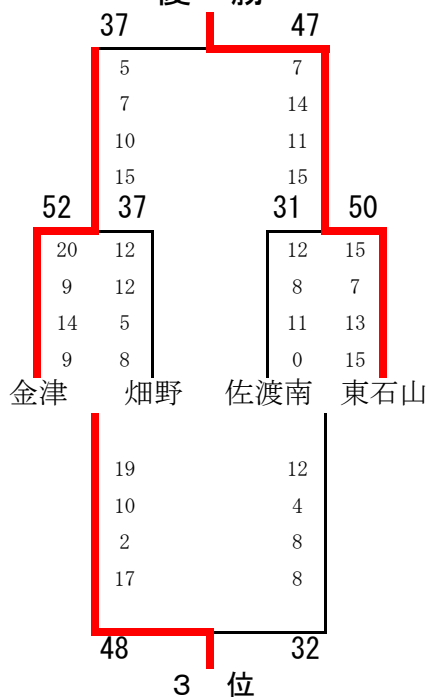

第15回 真野・両津中学校親善バスケットボール大会 結果

男子

優勝

- 1 位 新潟市立東石山中学校
- 2 位 新潟市立金津中学校
- 3 位 佐渡市立畑野中学校
- 4 位 佐渡市立南中学校
- 5 位 佐渡市立佐和田中学校
- 6 位 新潟市立木崎中学校
- 7 位 新潟市立上山中学校
- 8 位 佐渡市立相川中学校
- 9 位 佐渡市立新穂中学校
- 10 位 佐渡市立真野中学校
- 11 位 佐渡市立小木中学校
- 12 位 佐渡市立東中学校