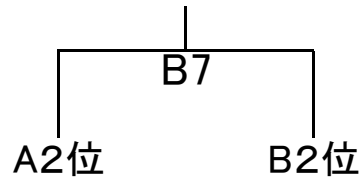

全佐渡中学校バスケットボール一年生大会

【 男子 】

<予選リーグ>

Aブロック

A1
中等・相川 — 金井・佐和田

Bブロック

<優勝決定戦>

<3位決定戦>