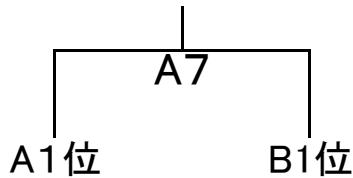

全佐渡中学校バスケットボール一年生大会

【 男子 】

<予選リーグ>

Aブロック

A1
中等・相川 — 金井・佐和田

Bブロック

<優勝決定戦>

<3位決定戦>