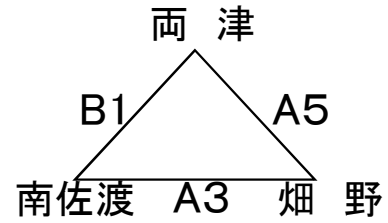

全佐渡中学校バスケットボール一年生大会

【 男子 】

<予選リーグ>

Aブロック

A1
中等・相川 — 金井・佐和田

Bブロック

<優勝決定戦>

<3位決定戦>