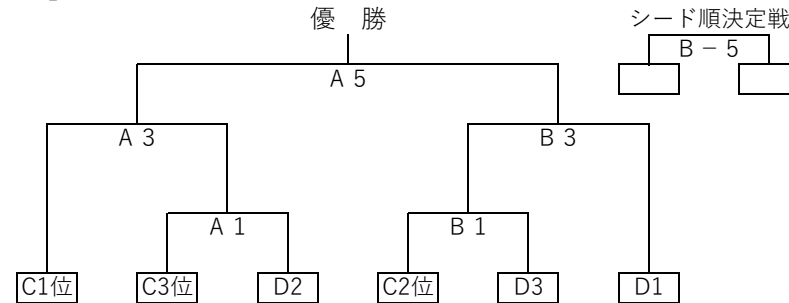

Dブロック

7:30 開場

【試合時間】

(1日目)

- 1 9:00
- 2 10:10
- 3 11:20
- 4 12:30
- 5 13:40
- 6 14:50

1/27日(日) 決勝トーナメント

会場 サンテラ佐渡スーパーアリーナ A・Bコート

【男子】

【女子】

7:30 開場

(2日目)

- 1 8:30
- 2 9:40
- 3 10:50
- 4 12:10
- 5 13:30
- 6 14:50