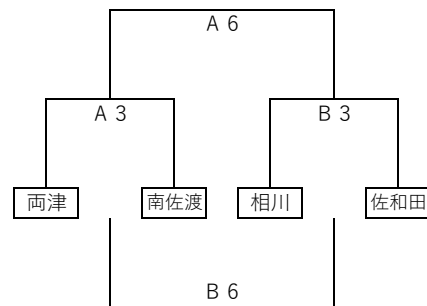

平成30年度 佐渡市中学校新人バスケットボール大会組合せ

1/26日(土) 予選リーグ

会場 サンテラ佐渡スーパーアリーナ A・B・Cコート

【男子】

Aブロック

Bブロック

【女子】

Cブロック

Dブロック

7:30 開場

【試合時間】

(1日目)

- 1 9:00
- 2 10:10
- 3 11:20
- 4 12:30
- 5 13:40
- 6 14:50

1/27日(日) 決勝トーナメント

会場 サンテラ佐渡スーパーアリーナ A・Bコート

【男子】

【女子】

7:30 開場

(2日目)

- 1 8:30
- 2 9:40
- 3 10:50
- 4 12:10
- 5 13:30
- 6 14:50