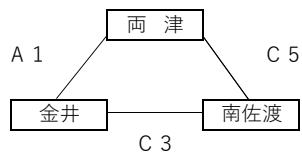

平成30年度 佐渡市中学校新人バスケットボール大会組合せ

1/26日(土) 予選リーグ

会場 サンテラ佐渡スーパーアリーナ A・B・Cコート

【男子】

Aブロック

Bブロック

【女子】

Cブロック

Dブロック

7:30 開場

【試合時間】

(1日目)

- 1 9:00
- 2 10:10
- 3 11:20
- 4 12:30
- 5 13:40
- 6 14:50

1/27日(日) 決勝トーナメント

会場 サンテラ佐渡スーパーアリーナ A・Bコート

【男子】