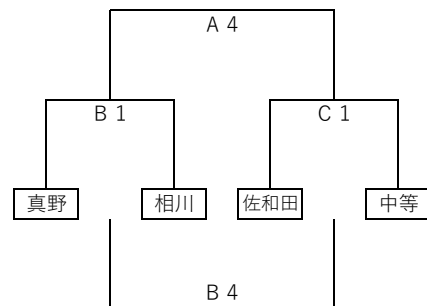

平成30年度 佐渡市中学校新人バスケットボール大会組合せ

1/26日(土) 予選リーグ

会場 サンテラ佐渡スーパーアリーナ A・B・Cコート

【男子】

Aブロック

Bブロック

【女子】

Cブロック

Dブロック

7:30 開場

【試合時間】

(1日目)

- 1 9:00
- 2 10:10
- 3 11:20
- 4 12:30
- 5 13:40
- 6 14:50

1/27日(日) 決勝トーナメント

会場 サンテラ佐渡スーパーアリーナ A・Bコート

【男子】