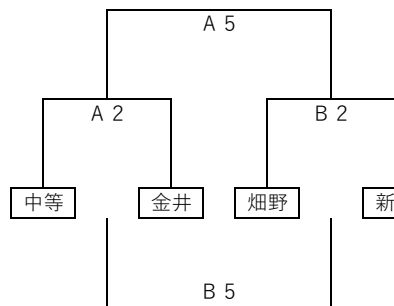

平成30年度 佐渡市中学校新人バスケットボール大会組合せ

1/26日(土) 予選リーグ

会場 サンテラ佐渡スーパーアリーナ A・B・Cコート

【男子】

Aブロック

Bブロック

【女子】

Cブロック

Dブロック

7:30 開場

【試合時間】

(1日目)

- 1 9:00
- 2 10:10
- 3 11:20
- 4 12:30
- 5 13:40
- 6 14:50

1/27日(日) 決勝トーナメント

会場 サンテラ佐渡スーパーアリーナ A・Bコート

【男子】

【女子】

7:30 開場

(2日目)

- 1 8:30
- 2 9:40
- 3 10:50
- 4 12:10
- 5 13:30
- 6 14:50