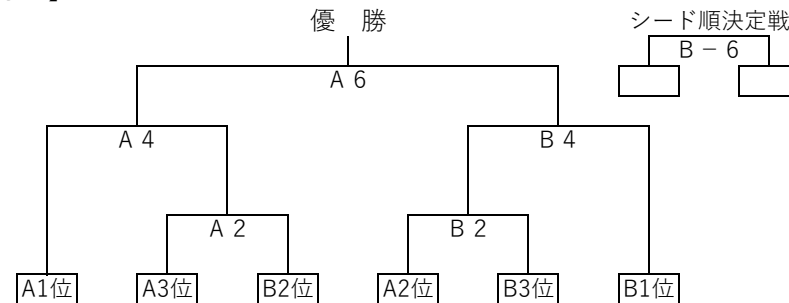

Dブロック

7:30 開場

【試合時間】

(1日目)

- 1 9:00
- 2 10:10
- 3 11:20
- 4 12:30
- 5 13:40
- 6 14:50

1/27日(日) 決勝トーナメント

会場 サンテラ佐渡スーパーアリーナ A・Bコート

【男子】

【女子】

7:30 開場

(2日目)

- 1 8:30
- 2 9:40
- 3 10:50
- 4 12:10
- 5 13:30
- 6 14:50