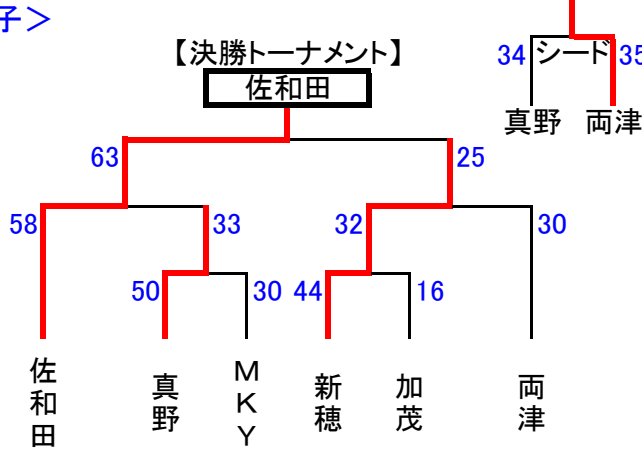

平成26年度 新潟県ミニバスケットボール選抜優勝大会佐渡地区大会結果

【6月21日(土)予選リーグ】

<男子>

【Aブロック】

【Bブロック】

【Cブロック】

新穂 52 - 44 MKY

羽茂 36 - 74 相川

<女子>

【Dブロック】

【Eブロック】

両津 39 - 38 佐和田

両津吉井 20 - 0 NH

【6月22日(日)決勝トーナメント・交流リーグ】

<男子>

【決勝トーナメント】

【交流トーナメント】

<女子>

【決勝トーナメント】

【交流戦】

羽茂 40 - 62 両津吉井