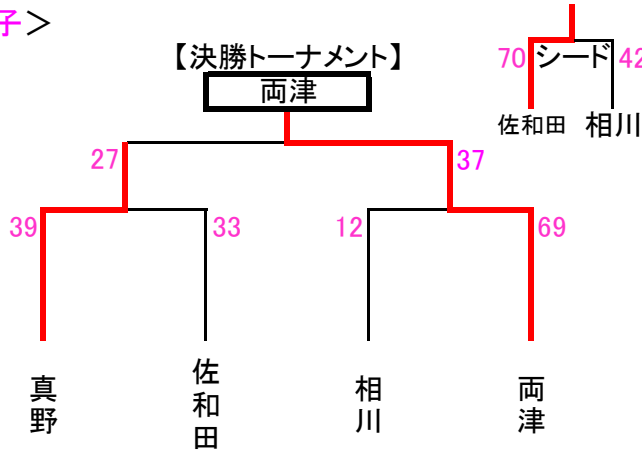

平成26年度 新潟県ミニバスケットボール選抜優勝大会佐渡地区大会結果

【6月21日(土)予選リーグ】

<男子>

【Aブロック】

【Bブロック】

【Cブロック】

新穂 52 - 44 MKY

羽茂 36 - 74 相川

<女子>

【Dブロック】

【Eブロック】

両津 39 - 38 佐和田

両津吉井 20 - 0 NH

【6月22日(日)決勝トーナメント・交流リーグ】

<男子>

【決勝トーナメント】

【交流トーナメント】

<女子>

【決勝トーナメント】

【交流戦】

羽茂 40 - 62 両津吉井