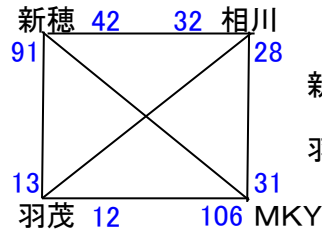

平成26年度 新潟県ミニバスケットボール選抜優勝大会佐渡地区大会結果

【6月21日(土)予選リーグ】

<男子>

【Aブロック】

【Bブロック】

【Cブロック】

新穂 52 - 44 MKY

羽茂 36 - 74 相川