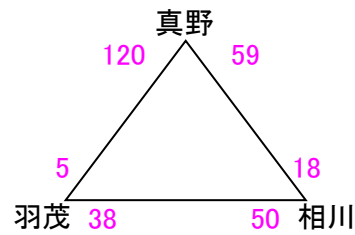

平成26年度 新潟県ミニバスケットボール選抜優勝大会佐渡地区大会結果

【6月21日(土)予選リーグ】

<男子>

【Aブロック】

【Bブロック】

【Cブロック】

新穂 52 - 44 MKY

羽茂 36 - 74 相川

<女子>

【Dブロック】

【Eブロック】

両津 39 - 38 佐和田

両津吉井 20 - 0 NH

【6月22日(日)決勝トーナメント・交流リーグ】

<男子>

【決勝トーナメント】

【交流トーナメント】

<女子>

【決勝トーナメント】

【交流戦】

羽茂 40 - 62 両津吉井