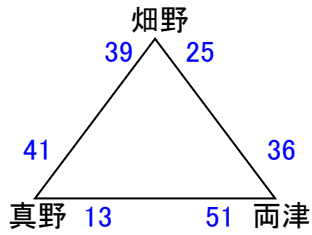

平成26年度 新潟県ミニバスケットボール選抜優勝大会佐渡地区大会結果

【6月21日(土)予選リーグ】

<男子>

【Aブロック】

【Bブロック】

【Cブロック】

新穂 52 - 44 MKY

羽茂 36 - 74 相川