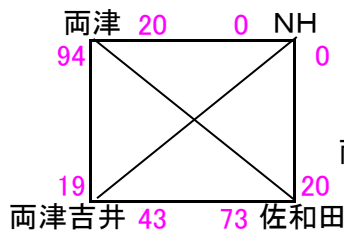

平成26年度 新潟県ミニバスケットボール選抜優勝大会佐渡地区大会結果

【6月21日(土)予選リーグ】

<男子>

【Aブロック】

【Bブロック】

【Cブロック】

新穂 52 - 44 MKY

羽茂 36 - 74 相川

<女子>

【Dブロック】

【Eブロック】

両津 39 - 38 佐和田

両津吉井 20 - 0 NH

【6月22日(日)決勝トーナメント・交流リーグ】

<男子>

【決勝トーナメント】

【交流トーナメント】

<女子>

【決勝トーナメント】

【交流戦】

羽茂 40 - 62 両津吉井