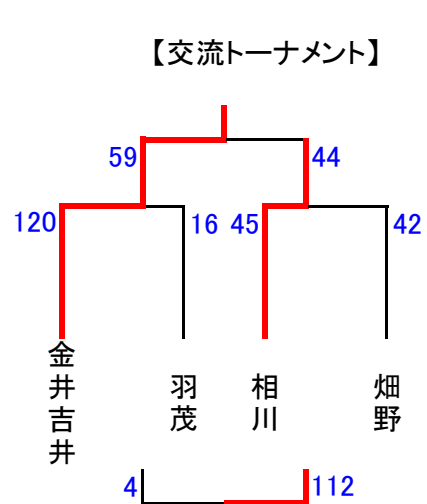

平成26年度 新潟県ミニバスケットボール選抜優勝大会佐渡地区大会結果

【6月21日(土)予選リーグ】

<男子>

【Aブロック】

【Bブロック】

【Cブロック】

新穂 52 - 44 MKY

羽茂 36 - 74 相川

<女子>

【Dブロック】

【Eブロック】

両津 39 - 38 佐和田

両津吉井 20 - 0 NH

【6月22日(日)決勝トーナメント・交流リーグ】

<男子>

【決勝トーナメント】

【交流トーナメント】

<女子>

【決勝トーナメント】

【交流戦】

羽茂 40 - 62 両津吉井