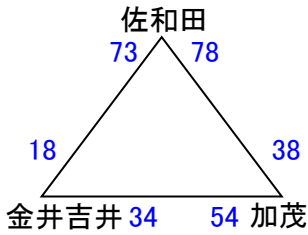

平成26年度 新潟県ミニバスケットボール選抜優勝大会佐渡地区大会結果

【6月21日(土)予選リーグ】

<男子>

【Aブロック】

【Bブロック】

【Cブロック】

新穂 52 - 44 MKY

羽茂 36 - 74 相川