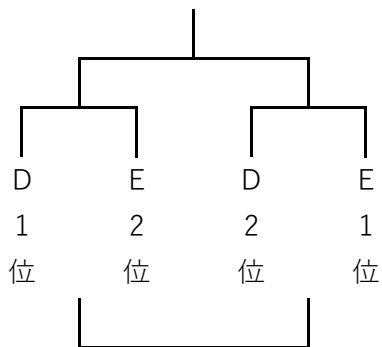

第35回 全佐渡ミニバスケットボール親善大会 組合せ

【男子】佐和田、加茂、新穂、南佐渡、赤泊、両津、畑野、真野、MKY、相川

【女子】両津、両津吉井、加茂、NH、南佐渡、真野、佐和田、相川、金井吉井 (Bブロック)

◎12月16日 (土) 予選リーグ&トーナメント

会場 サンテラ佐渡スーパーアリーナ

Aブロック	佐和田	相川	赤泊	勝	順位
佐和田					
相川					
赤泊					

Bブロック	加茂	両津	畑野	勝	順位
加茂					
両津					
畑野					

男子Cブロック

女子Dブロック

女子Eブロック

◎12月17日 (日) 決勝トーナメント&交流戦

会場 サンテラ佐渡スーパーアリーナ

男子1位~4位

A2位

A3位

女子1位~4位

金井吉井

E3位

D3位

D4位

E4位