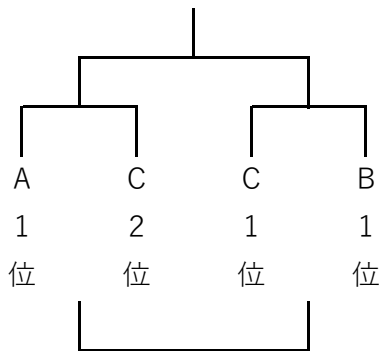

第35回 全佐渡ミニバスケットボール親善大会 組合せ

【男子】佐和田、加茂、新穂、南佐渡、赤泊、両津、畑野、真野、MKY、相川

【女子】両津、両津吉井、加茂、NH、南佐渡、真野、佐和田、相川、金井吉井 (Bブロック)

◎12月16日 (土) 予選リーグ&トーナメント

会場 サンテラ佐渡スーパーアリーナ

Aブロック	佐和田	相川	赤泊	勝	順位
佐和田					
相川					
赤泊					

Bブロック	加茂	両津	畑野	勝	順位
加茂					
両津					
畑野					

男子Cブロック

女子Dブロック

女子Eブロック

◎12月17日 (日) 決勝トーナメント&交流戦

会場 サンテラ佐渡スーパーアリーナ

男子1位~4位

A2位

A3位

女子1位~4位

金井吉井

E3位

D3位

D4位

E4位