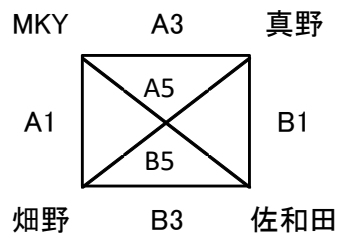

平成30年度 新潟県ミニバスケットボール選抜優勝大会佐渡地区大会 組合せ

6月16日(土) 予選リーグ

【男子】

【Aブロック】

【Bブロック】

【Cブロック】

【女子】

【Dブロック】

【Eブロック】

6月17日(日) 決勝トーナメント

【男子】

シード決定戦

【女子】

【試合開始時刻】

【1日目】

第1試合 9:30
 第2試合 10:40
 第3試合 11:50
 第4試合 13:00
 第5試合 14:10
 第6試合 15:20