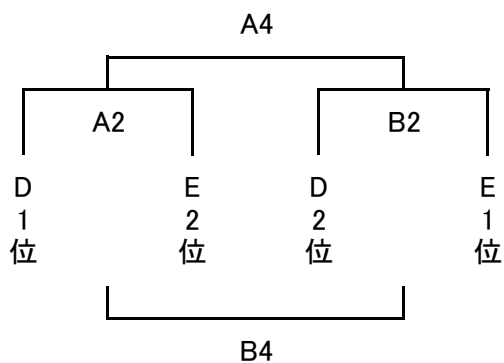

【Eブロック】

6月17日(日) 決勝トーナメント

【男子】

シード決定戦

【女子】

【試合開始時刻】

【1日目】

第1試合 9:30
 第2試合 10:40
 第3試合 11:50
 第4試合 13:00
 第5試合 14:10
 第6試合 15:20