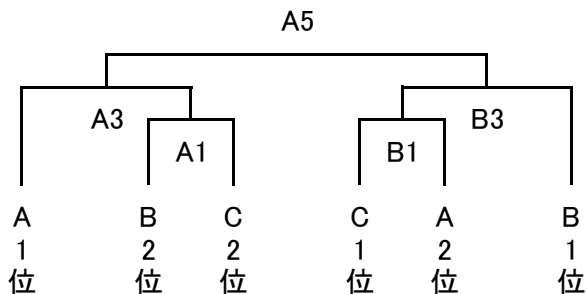

平成30年度 新潟県ミニバスケットボール選抜優勝大会佐渡地区大会 組合せ

6月16日(土) 予選リーグ

【男子】

【Aブロック】

【Bブロック】

【Cブロック】

【女子】

【Dブロック】

【Eブロック】

6月17日(日) 決勝トーナメント

【男子】

シード決定戦

【女子】

【試合開始時刻】

【1日目】

第1試合 9:30
 第2試合 10:40
 第3試合 11:50
 第4試合 13:00
 第5試合 14:10
 第6試合 15:20

【2日目】

第1試合 9:30
 第2試合 10:40
 第3試合 11:50
 第4試合 13:00
 第5試合 14:10

※開場時間は両日ともに8:30分です

A・Bコート・・・新穂中学校(16日・17日)

C・Dコート・・・両津小学校(16日のみ)